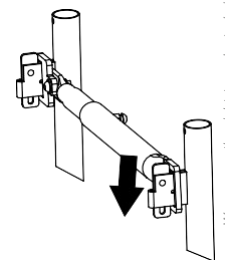

# ADJUSTABLE LINK BAR

-  L: 0,58–3,5 m
-  W: 73 mm
-  H: 85 mm
-  3,0/4,9/8,0/8,8 kg
-  Steel + Zn (hot dip galvanized)
-  EN13374

-  1,03–2,4 × 0,91 × 0,65 m
-  340/510/820/900 kg
-  100 pcs

We reserve the right to make technical changes [22/014].