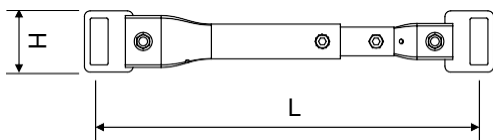

# ADJUSTABLE LINK BAR

-  L: 0,58–3,5 m
-  W: 73 mm
-  H: 85 mm
-  3,0/4,9/8,0/8,8 kg
-  Steel + Zn (hot dip galvanized)
-  EN13374

-  1,03–2,4 × 0,91 × 0,65 m
-  340/510/820/900 kg
-  100 pcs

We reserve the right to make technical changes [22/014].