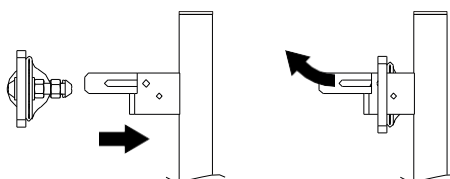

# ADJUSTABLE LINK BAR

-  L: 0,58–3,5 m
-  W: 73 mm
-  H: 85 mm
-  3,0/4,9/8,0/8,8 kg
-  Steel + Zn (hot dip galvanized)
-  EN13374

-  1,03–2,4 × 0,91 × 0,65 m
-  340/510/820/900 kg
-  100 pcs

We reserve the right to make technical changes [22/014].