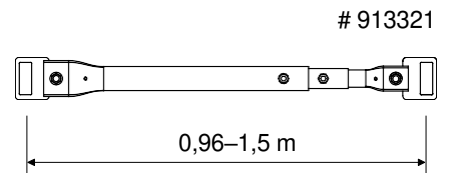

# ADJUSTABLE LINK BAR

-  L: 0,58–3,5 m
-  W: 73 mm
-  H: 85 mm
-  3,0/4,9/8,0/8,8 kg
-  Steel + Zn (hot dip galvanized)
-  EN13374

-  1,03–2,4 × 0,91 × 0,65 m
-  340/510/820/900 kg
-  100 pcs

We reserve the right to make technical changes [22/014].