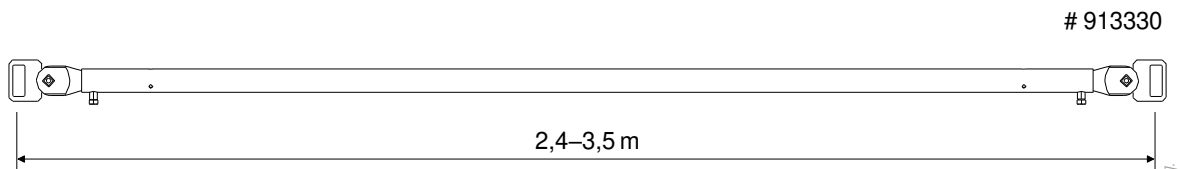

# ADJUSTABLE LINK BAR

-  L: 0,58–3,5 m
-  W: 73 mm
-  H: 85 mm
-  3,0/4,9/8,0/8,8 kg
-  Steel + Zn (hot dip galvanized)
-  EN13374

-  1,03–2,4 × 0,91 × 0,65 m
-  340/510/820/900 kg
-  100 pcs

We reserve the right to make technical changes [22/014].