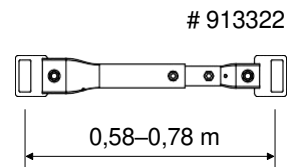

# ADJUSTABLE LINK BAR

-  L: 0,58–3,5 m
-  W: 73 mm
-  H: 85 mm
-  3,0/4,9/8,0/8,8 kg
-  Steel + Zn (hot dip galvanized)
-  EN13374

-  1,03–2,4 × 0,91 × 0,65 m
-  340/510/820/900 kg
-  100 pcs

We reserve the right to make technical changes [22/014].