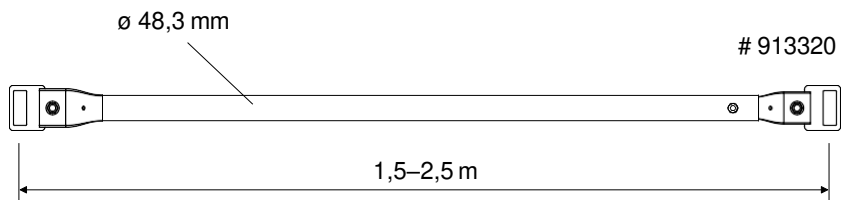

# ADJUSTABLE LINK BAR

-  L: 0,58–3,5 m
-  W: 73 mm
-  H: 85 mm
-  3,0/4,9/8,0/8,8 kg
-  Steel + Zn (hot dip galvanized)
-  EN13374

-  1,03–2,4 × 0,91 × 0,65 m
-  340/510/820/900 kg
-  100 pcs

We reserve the right to make technical changes [22/014].