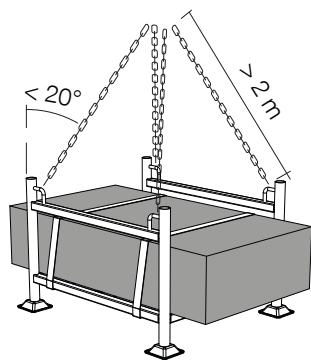

BOX STILLAGE

-  L: 1030 mm
-  W: 910 mm
-  H: 650 mm
-  40 kg
-  Steel + Powder coating

KG
 Max 800 kg

MAX 6