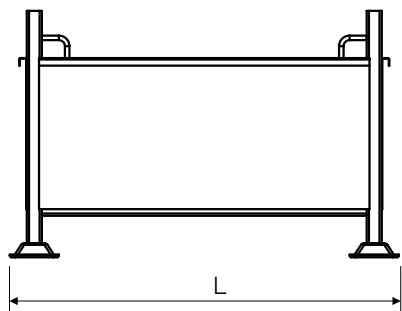

BOX STILLAGE

-  L: 1030 mm
-  W: 910 mm
-  H: 650 mm
-  40 kg
-  Steel + Powder coating

KG
 Max 800 kg

MAX 6