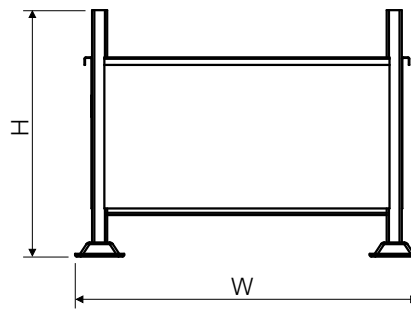

BOX STILLAGE

-  L: 1030 mm
-  W: 910 mm
-  H: 650 mm
-  40 kg
-  Steel + Powder coating

KG
 Max 800 kg

MAX 6