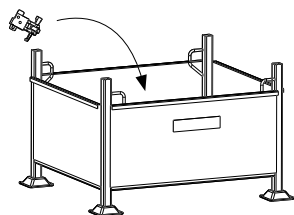

BOX STILLAGE

-  L: 1030 mm
-  W: 910 mm
-  H: 650 mm
-  40 kg
-  Steel + Powder coating

KG
 Max 800 kg

MAX 6