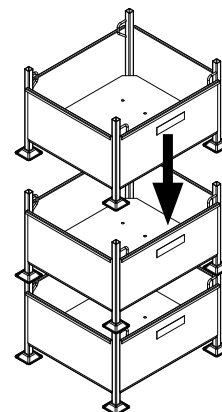

BOX STILLAGE

-  L: 1030 mm
-  W: 910 mm
-  H: 650 mm
-  40 kg
-  Steel + Powder coating

KG
 Max 800 kg

MAX 6