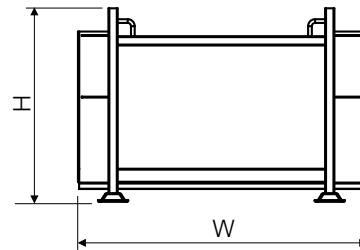

BARRIER STILLAGE 2,6

-  L: 2790 mm
-  W: 1245 mm
-  H: 840 mm
-  100 kg
-  Steel + Powder coating

KG
 Max 800 kg