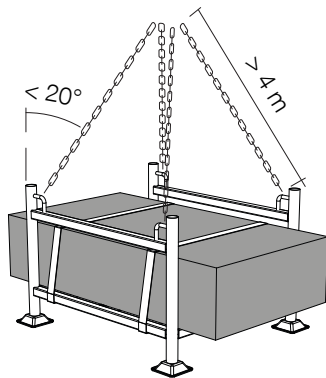

BARRIER STILLAGE 2,6

-  L: 2790 mm
-  W: 1245 mm
-  H: 840 mm
-  100 kg
-  Steel + Powder coating

KG
 Max 800 kg