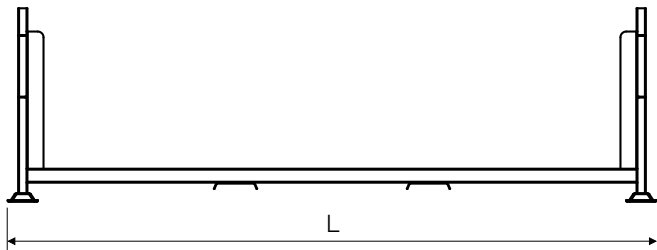

BARRIER STILLAGE 2,6

-  L: 2790 mm
-  W: 1245 mm
-  H: 840 mm
-  100 kg
-  Steel + Powder coating

KG
 Max 800 kg