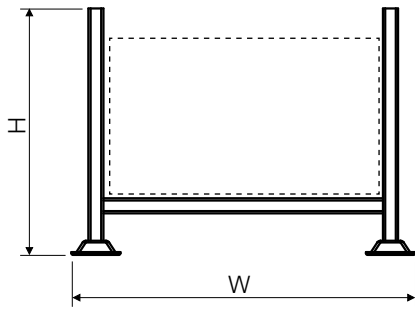

POST STILLAGE

-  L: 1030 mm
-  W: 910 mm
-  H: 650 mm
-  20 kg
-  Steel + Powder coating

KG
 Max 800 kg