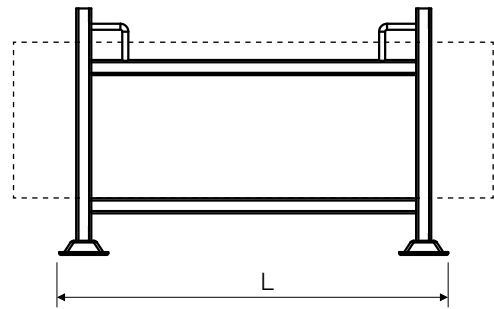

POST STILLAGE

-  L: 1030 mm
-  W: 910 mm
-  H: 650 mm
-  20 kg
-  Steel + Powder coating

KG
 Max 800 kg