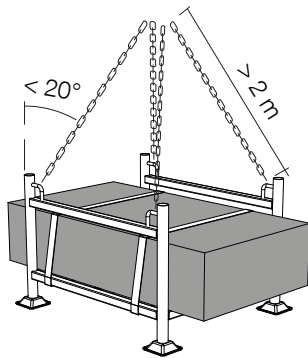

POST STILLAGE

-  L: 1030 mm
-  W: 910 mm
-  H: 650 mm
-  20 kg
-  Steel + Powder coating

KG
 Max 800 kg